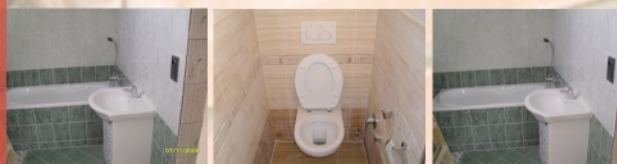

Na Komořsku 2176/2B, Praha 12 - Komořany, 143 00
Tel.: 606 657 805, E-mail: j.placzek@email.cz
www.josefplaczek.wz.cz