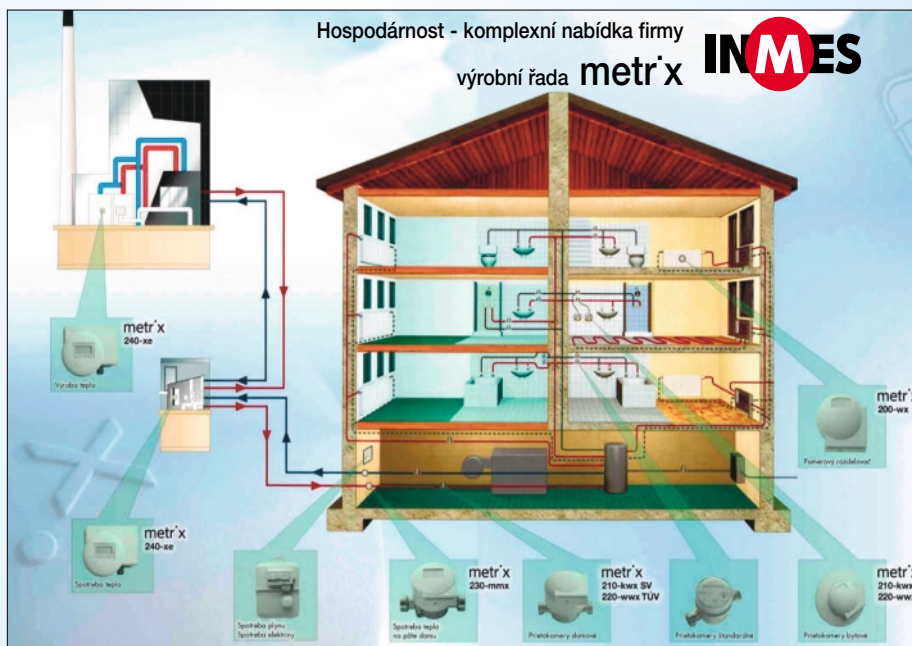

a měřiče tepla na vstupu do domu.

Nezanedbatelnou výhodou rozhraní s čipovou kartou je:

- Možnost provést odečet k danému dni (např. 1. ledna) kdykoli po tomto datu.
- Kontrola naměřených hodnot zpětně za 26 měsíců. Tím odpadájí stížnosti na nesprávný odečet, vlastní

- Termostatické ventily a vyvažovací armatury firmy Honeywell (USA), Gampper (SRN), Danfoss, TA (Švédsko), Crane (GB)
- Indikátory, vodoměry a měřiče tepla Metra Šumperk (ČR), Metrik System, a.s. (Švýcarsko), Bonega (ČR)
- Topenářské, instalatérské a zednické práce.

Instalace regulačních termostatických ventilů s možností nastavení teploty pro každou místnost samostatně.

Dodávky jsou realizovány komplexně od projektu až po dodávku a montáž dle individuálních přání a potřeb zákazníka.