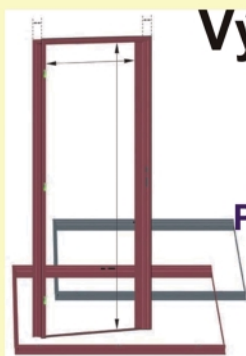

Vyšehněvice 10
Lázně Bohdaneč
533 41

tel.: 466 768 250
e-mail : info@montkov.cz fax : 466 768 254

Výroba ocelových zárubní

Výroba a prodej kovových dveří

Výroba a prodej kovových vrat

Prodej a montáž požárních uzávěrů

Prodej a montáž bezpečnostních dveří

Nabízíme :

- CNC vysekávání plechů
- CNC ohýbání plechů a trubek