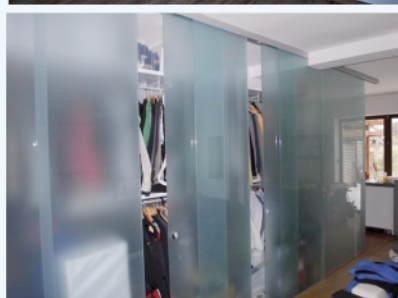

SAŠ GLASS s.r.o.

sklo interiéry exteriéry

zaměření, výroba, montáž

sklenářské práce - sklenářství

- skleněné dveře

- zábradlí

- příčky

- sprchové kouty...