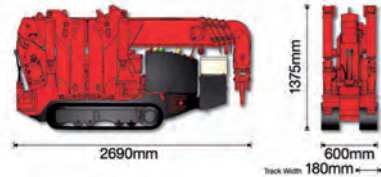

PRONÁJEM

MINIJEŘÁBŮ

VÁM UŠETŘÍ ČAS I PENÍZE

SP CENTER
půjčovna minijeřábů

Nosnost až 2,9 t | Dosah od 1 do 8,65 m

Šířka zabaleného jeřábu pouze 600 mm
Projde standardním rámem dveří!

*S vyškolenou
obsluhou!*