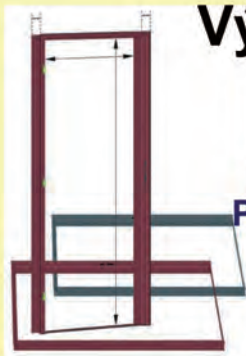

Vyšehňovice 10
Lázně Bohdaneč
533 41

tel.: 466 768 250
e-mail : info@montkov.cz

Výroba ocelových zárubní

Výroba a prodej kovových dveří

Výroba a prodej kovových vrat

Prodej a montáž požárních uzávěrů

Prodej a montáž bezpečnostních dveří

Nabízíme :

- CNC vysekávání plechů
- CNC ohýbání plechů a trubek