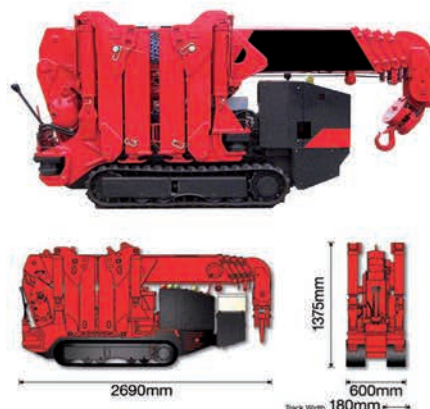

PRONÁJEM

MINIJEŘÁBŮ

VÁM UŠETŘÍ ČAS I PENÍZE

Nosnost až 2,9 t | Dosah od 1 do 8,65 m

Šířka zabaleného jeřábu pouze 600 mm
Projde standardním rámem dveří!

S vyškolenou
obsluhou!

SP CENTER
půjčovna minijeřábů

Nejkompaktnější jeřáby na světě - vhodné pro práci ve stísněných prostorech.