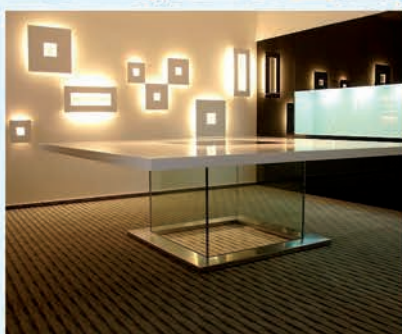

SAS GLASS s.r.o.

sklo interiéry exteriéry

zaměření, výroba, montáž

sklenářské práce - sklenářství

- skleněné dveře
- zábradlí
- příčky
- sprchové kouty...

Rudná - Hořelice,

mobil: 603 357 772

Praha 5, Plzeňská 189, mobil: 603 438 967