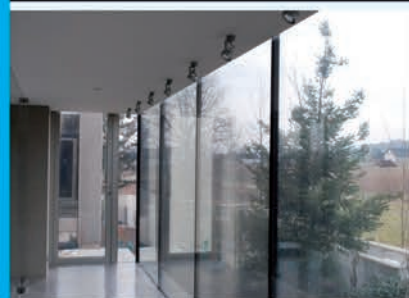

SAS GLASS s.r.o.

sklo interiéry exteriéry

zaměření, výroba, montáž

sklenářské práce - sklenářství

- skleněné dveře
- zábradlí
- příčky
- sprchové kouty...

Rudná - Hořelice,

mobil: 603 357 772

Praha 5, Plzeňská 189, mobil: 603 438 967