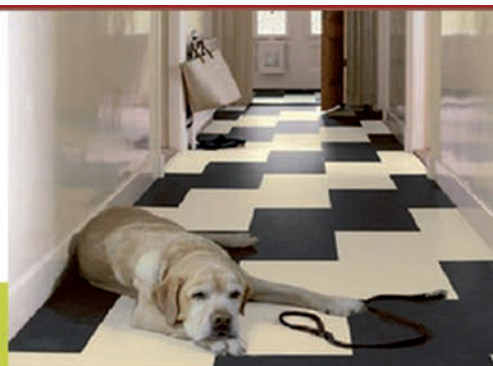

KLADENÍ PODLAHOVÝCH KRYTIN

- Pokládka veškerých podlahových krytin
- Dodání podlah dle vzorků či přání zákazníka
- PVC, koberce, korek ● Úpravy podkladů
- Antistatické podlahy (Cu pásy)
- Při námi dodaném materiálu - doprava **ZDARMA**

Praha 9, Třešňová 42, tel./fax: 220 806 887
mobil: 602 310 564, 603 721 160
e-mail: jsobr@centrum.cz