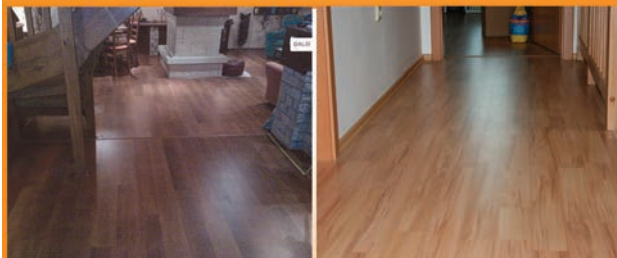

PARKETY

Jiří Procházka

■ Renovace a pokládka parketových podlah vč. dodání materiálu

■ Zaměření, vzorky

Tel.: 602 341 605 • proch.parket@volny.cz
www.prochazka-parket.cz

PODLAHY RŮŽIČKA S.r.o.

- ✓ laminátové a dřevěné plovoucí podlahy
- ✓ masiv, klasické a exotické parkety
- ✓ koberce, PVC a linoleum
- ✓ odborná pokládka a poradenství
- ✓ kalkulace a zaměření **ZDARMA!**