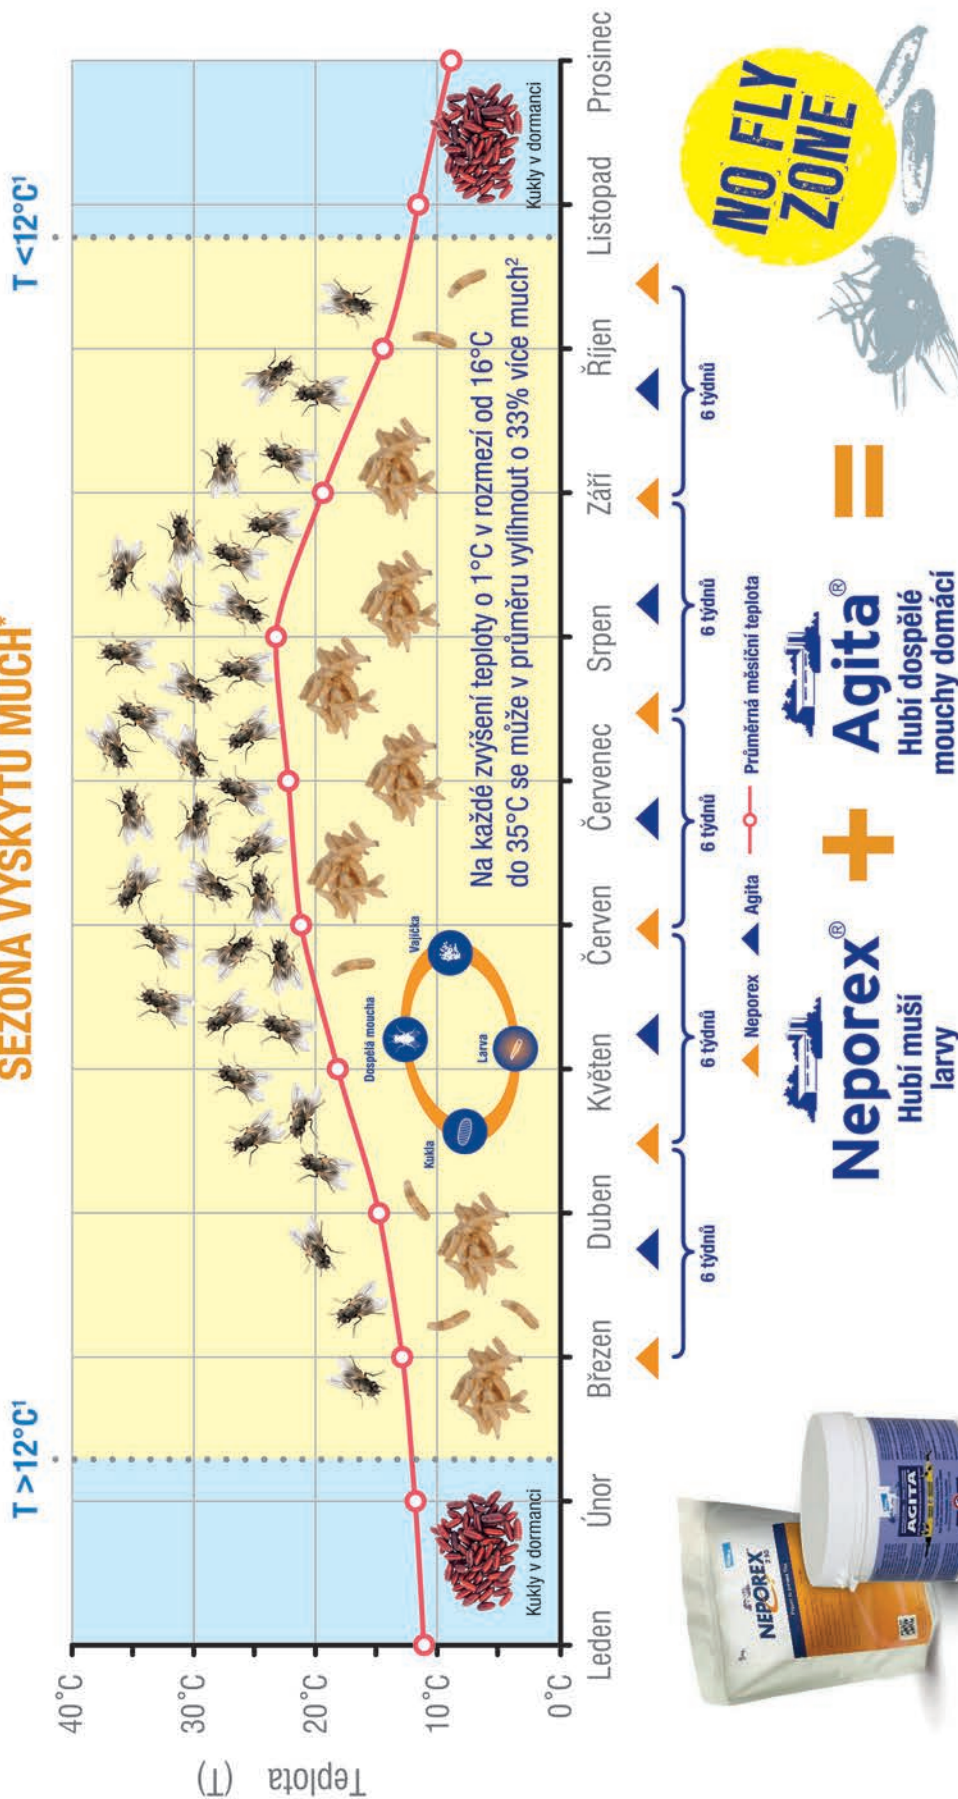

Komplexní ochrana před mouchami

Elanco

SEZÓNA VÝSKYTU MUCH*

Kontaktujte zástupce společnosti Elanco a zeptejte se, jak používat přípravky AGITA a NEPOREX ve vašem chovu.

Použijte biocidní bezpečným způsobem. Před použitím si vždy přečtěte označení a informace o přípravku.