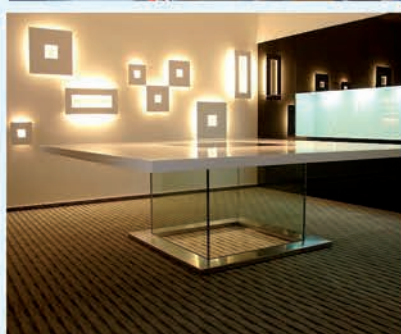

SAS GLASS s.r.o.

sklo interiéry exteriéry

zaměření, výroba, montáž

sklenářské práce - sklenářství

- skleněné dveře

- zábradlí

- příčky

- sprchové kouty...