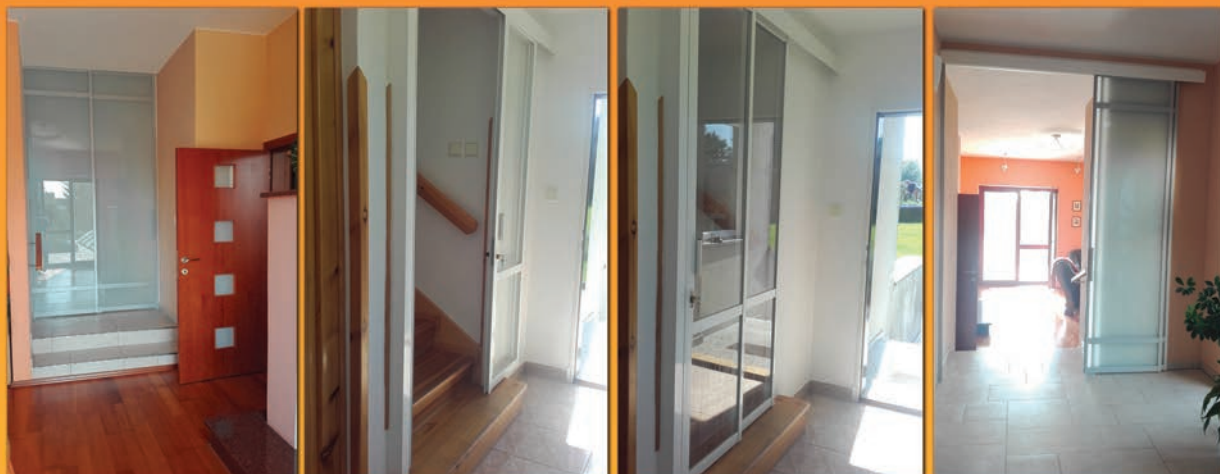

Bezbariérové TELESKOPICKÉ DVEŘE NA STĚNU

ORSABAC[®]

POSUVNÉ DVEŘE A STĚNY

TEL.: 602 413 243

Když je málo místa na odsun posuvných dveří, účinné proti průvanu jako zábrana proudění vzduchu, stačí polovina světlosti otvoru....