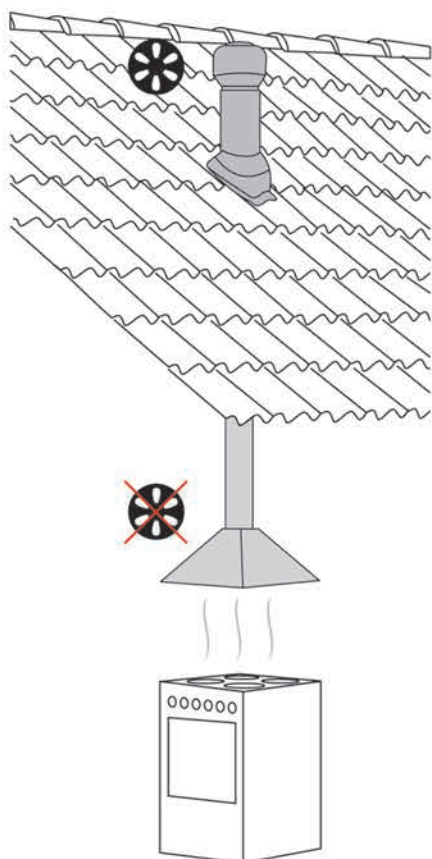

VILPE®

Innovative and Easy

KUCHYNE S VENTILACÍ VILPE® JE OÁZOU KLIDU

SYSTÉM TICHÉ KUCHYŇĚ VILPE® JE ZALOŽEN
NA BEZMOTOROVÉM KUCHYŇSKÉM ODSAVAČI PAR
V KOMBINACI SE STŘEŠNÍM VENTILÁTOREM VILPE®.

VILPE®

www.vilpe.cz