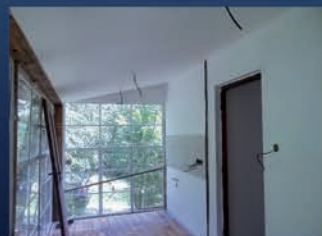

Adresa: Tmaň 178, Tmaň, 267 21 ■ Mobil: 728 889 635
E-mail: LRylich@seznam.cz ■ www.rylich-ladislav.wz.cz