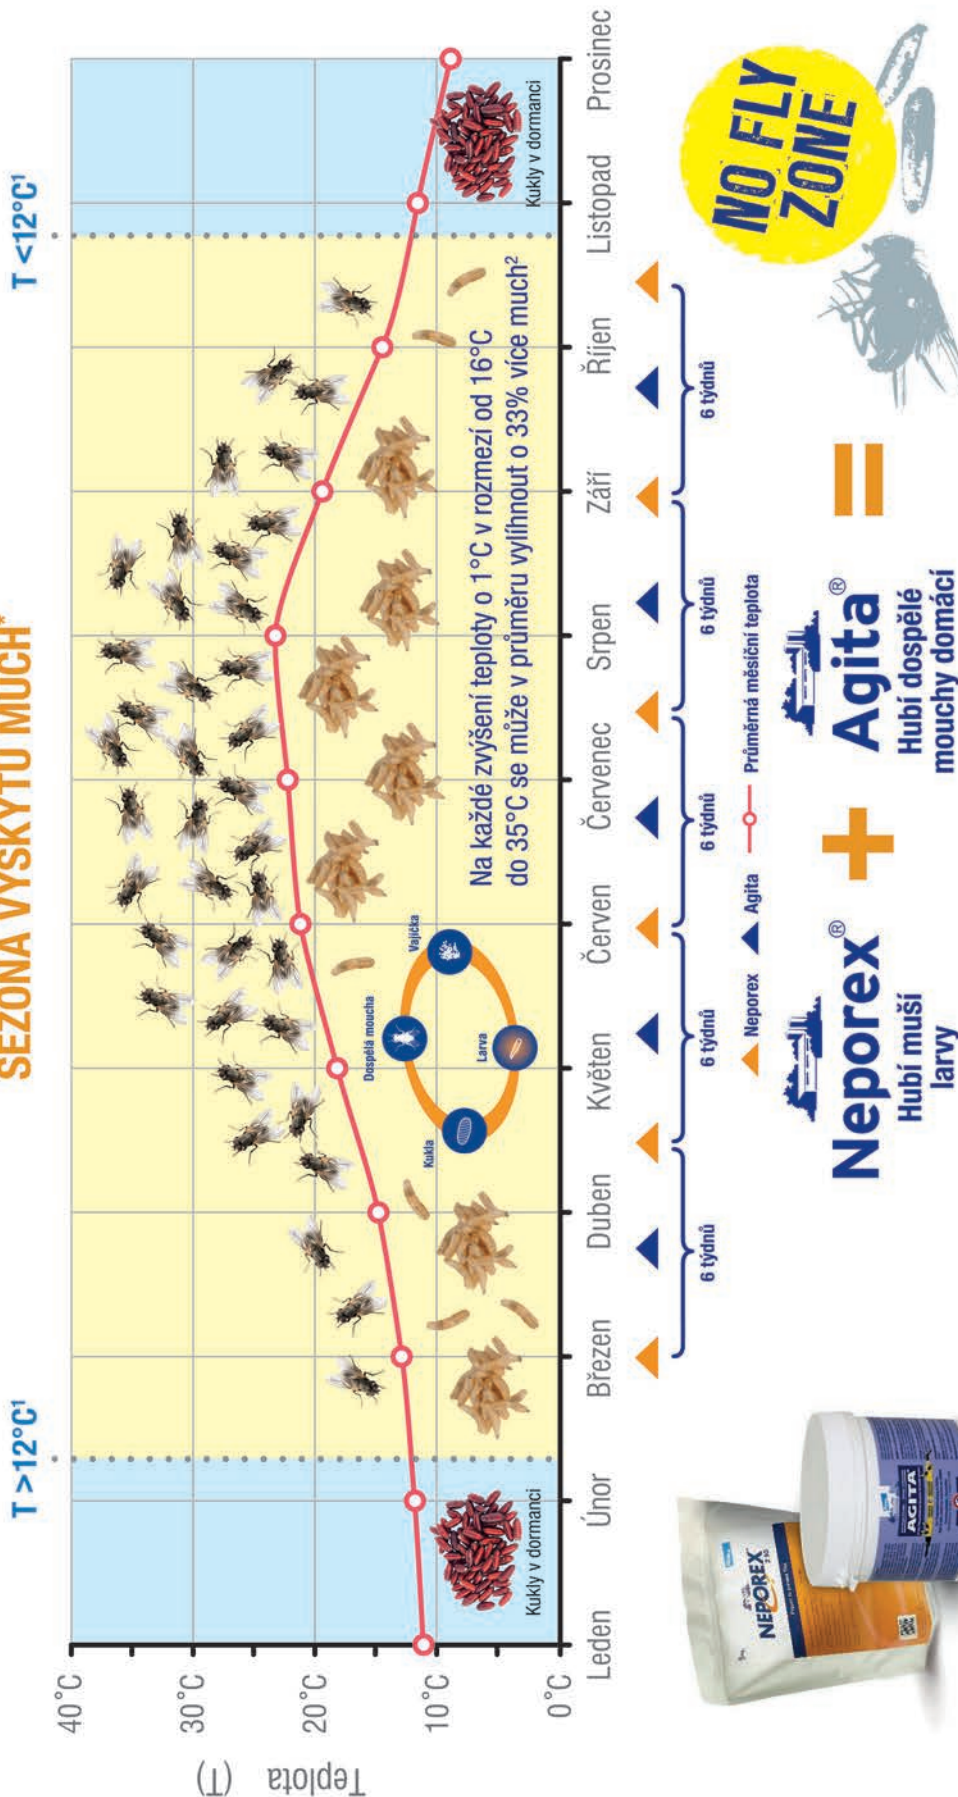

SEZÓNA VÝSKYTU MUCH*

Kontaktujte zástupce společnosti Elanco a zeptejte se, jak používat přípravky AGITA a NEPOREX ve vašem chovu.

Použijte biocidy bezpečným způsobem. Před použitím si vždy přečtěte označení a informace o přípravku.