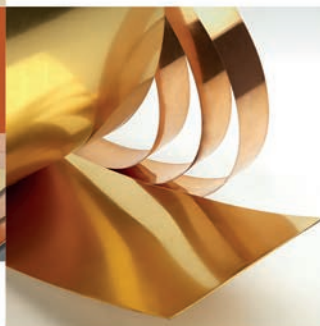

## FRÉZOVÁNÍ, VLOŽKOVÁNÍ A OSTATNÍ KOMINICKÉ PRÁCE

Čajkovského 1403  
500 09 HRADEC KRÁLOVÉ

**TEL.: 722 053 529**

[www.kominictvi-dolezal.cz](http://www.kominictvi-dolezal.cz)

**HOBERO**  
spol. s r.o.

*Semper metal*

*Obchodovaný sortiment  
je zaměřen převážně  
na oblast těžkých neželezných kovů.*

Polotovary z neželezných kovů (měď, mosaz, bronz), ložiskové kovy = kontinuálně lité, odstředivé lité a kované, kluzná ložiska a pouzdra.