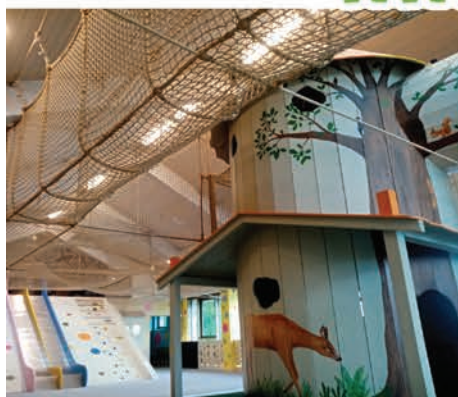

KRTKŮV SVĚT

Zábavní park pro děti i dospělé

Krtkův svět se nachází v přírodní scénérii Horních Měcholup. Je členěn do několika částí a je připraven vás uvést do světa pořádné dávky zábavy a sportu. Těšit se můžete na řadu přírodních prolézaček, chybět nesmí skluzavky a houpačky, skákání zajistí skákací atrakce a trampolíny, lanové centrum ocení i rodiče, parné horké dny osvěží vodní hřiště a sprchy, ideální pro rodinné oslavy jsou oddělená grilovací místa. Kulturní program podtrhne přírodní amfiteátr. V parku se můžete potkat i se zvířecími kamarády, hlad a žízeň zaženou naše občerstvovací provozovny. Přijďte k nám poznat nová přátelství a dobrodružství.

Otevřeno denně

e-mail: info@krtkuvsvet.cz

www.KRTKUVSVET.CZ

Krtkův skleník je unikátní projekt v ČR zaměřený na seznámení dětí s rostlinami a zvířaty. Celý prostor je tematicky ručně malovaný. Děti se naučí poznávat zvířátka a rostliny. Krtkův skleník doplňuje venkovní část, takže už můžete do Krtkova světa za každého počasí.

Venkovní část parku můžete navštívit po celý rok i mimo hlavní sezonu (duben - říjen)
Krtkův skleník se nachází v 1. patře hlavní budovy Krtkova světa.