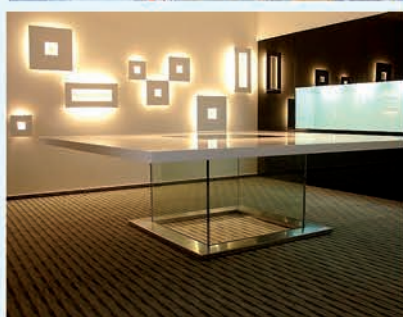

SAS GLASS s.r.o.

sklo interiéry exteriéry

zaměření, výroba, montáž

sklenářské práce - sklenářství

- skleněné dveře

- zábradlí

- příčky

- sprchové kouty...