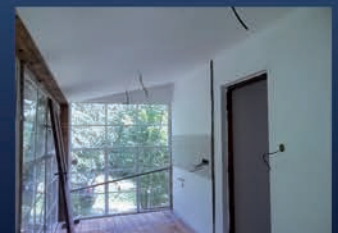

Adresa: Tmaň 178, Tmaň, 267 21 ■ Mobil: 728 889 635

E-mail: LRylich@seznam.cz ■ www.rylich-ladislav.wz.cz