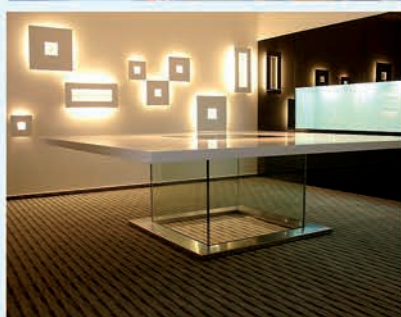

SAS GLASS s.r.o.

sklo interiéry exteriéry

zaměření, výroba, montáž

sklenářské práce - sklenářství

- skleněné dveře

- zábradlí

- příčky

- sprchové kouty...