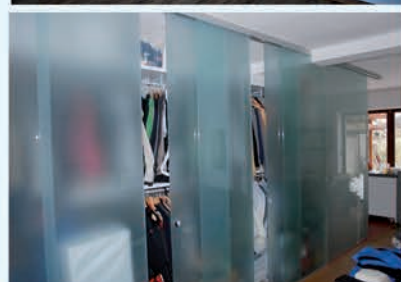

SAS GLASS s.r.o.

sklo interiéry exteriéry

zaměření, výroba, montáž

sklenářské práce - sklenářství

- skleněné dveře

- zábradlí

- příčky

- sprchové kouty...