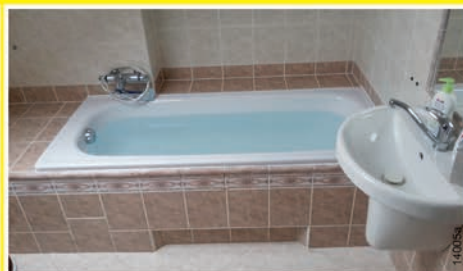

# VLOŽKOVÁNÍ KOUPELNOVÝCH VAN

**NOVÁ VANA BEZ BOURÁNÍ  
vsazením akrylátové masivní  
vločky - vana do vany.**

Bez narušení obkladů, vhodné do jakékoliv vany, plechové, litinové i plastové, jakkoliv poškozené.