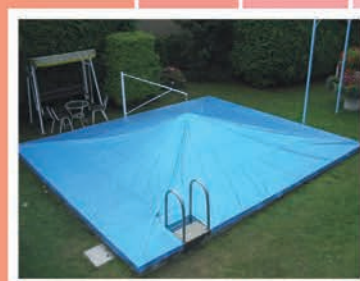

# PLACHTÁRNA

- zakázková výroba

● přístřešky  
ke karavanům

● plachty na čluny,  
přivěsné vozíky,  
na bazény

● stěny a střechy  
k pergolám

● opravy stanů

● nové potahy  
slunečníků

**PLACHTÁRNA, Jana Nepomuckého 92,  
Chrástky 252 19, tel./fax: 220 981 066**