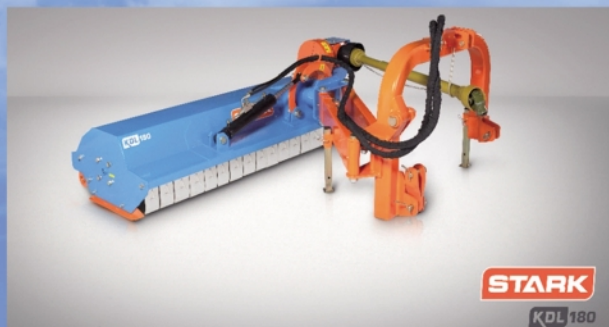

VEVONT

503 12 Dlouhé Dvory
 mobil: +420 732 808 453
 e-mail: vevont@seznam.cz
 www.vevont.cz

Mulčovače řady KDX

- Šíře 200, 220 cm
- Hydraulický boční posun 450 mm
- Kladivkový drtič 28/32 kladiv
- Převodovka s volnoběžkou
- Požadovaný výkon 60/85 HP

Zaváděcí cena

59 636 / 67 263 Kč bez DPH

Mulčovače řady KM

- Šíře 155, 175 cm
- Kladivkový drtič 24/28 kladiv
- Převodovka s volnoběžkou
- Požadovaný výkon 40/50 HP

Zaváděcí cena

35 828 / 38 294 Kč bez DPH

Mulčovače řady KDL

- Šíře 140, 160, 180 cm
- Kladivkový drtič 20/22/26 kladiv
- Hydraulické naklápění -60 – 90 stupňů
- Převodovka s volnoběžkou
- Požadovaný výkon 70/75/80 HP

Zaváděcí cena

57 022 / 59 636 / 64 579 Kč bez DPH

Mulčovače řady KS

- Šíře 95, 115, 135 cm
- Řezné nože 18/20/24
- Převodovka s volnoběžkou
- Požadovaný výkon 20/25/30 HP

Zaváděcí cena

23 992 / 24 978 / 28 924 Kč bez DPH

DOPRAVA PO ČR ZDARMA

**Další sortiment naleznete na našich webových stránkách
 nebo volejte na níže uvedená telefonní čísla.**