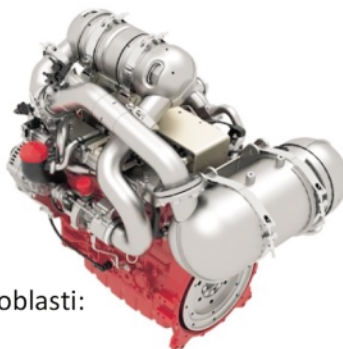

PRODEJ A DISTRIBUCE

- náhradní díly
- oleje
- nápravy
- opotřebitelné náhradní díly
- adaptéry
- filtry

Nabízíme NÁHRADNÍ DÍLY od renomovaných výrobců, kterými jsou např. Gregoire-Besson, Manitou, Monosem, Landini, MC Cormick, Sulky, Holmer, Joskin, Carraro nápravy, Spicer Dana a spoustu dalších. Nově provádíme SERVIS na stroje MANITOU, LANDINI, MC CORMICK.

www.zemedelska-technika.com

PRO MOTOR
PRO MOTOR Servis CZ s.r.o.