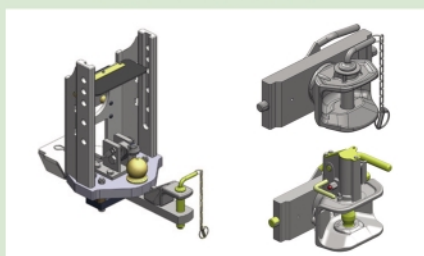

Kvalitní a promyšlené příslušenství na traktory všech značek.

Více info na www.agrotrans-otice.cz

Agrotrans Otice s.r.o.
tel.: 553 791 110

Stoll

- čelní nakladače,
které umí více než
jiné!

Scharmüller

- závěsy co utáhnou
vše!