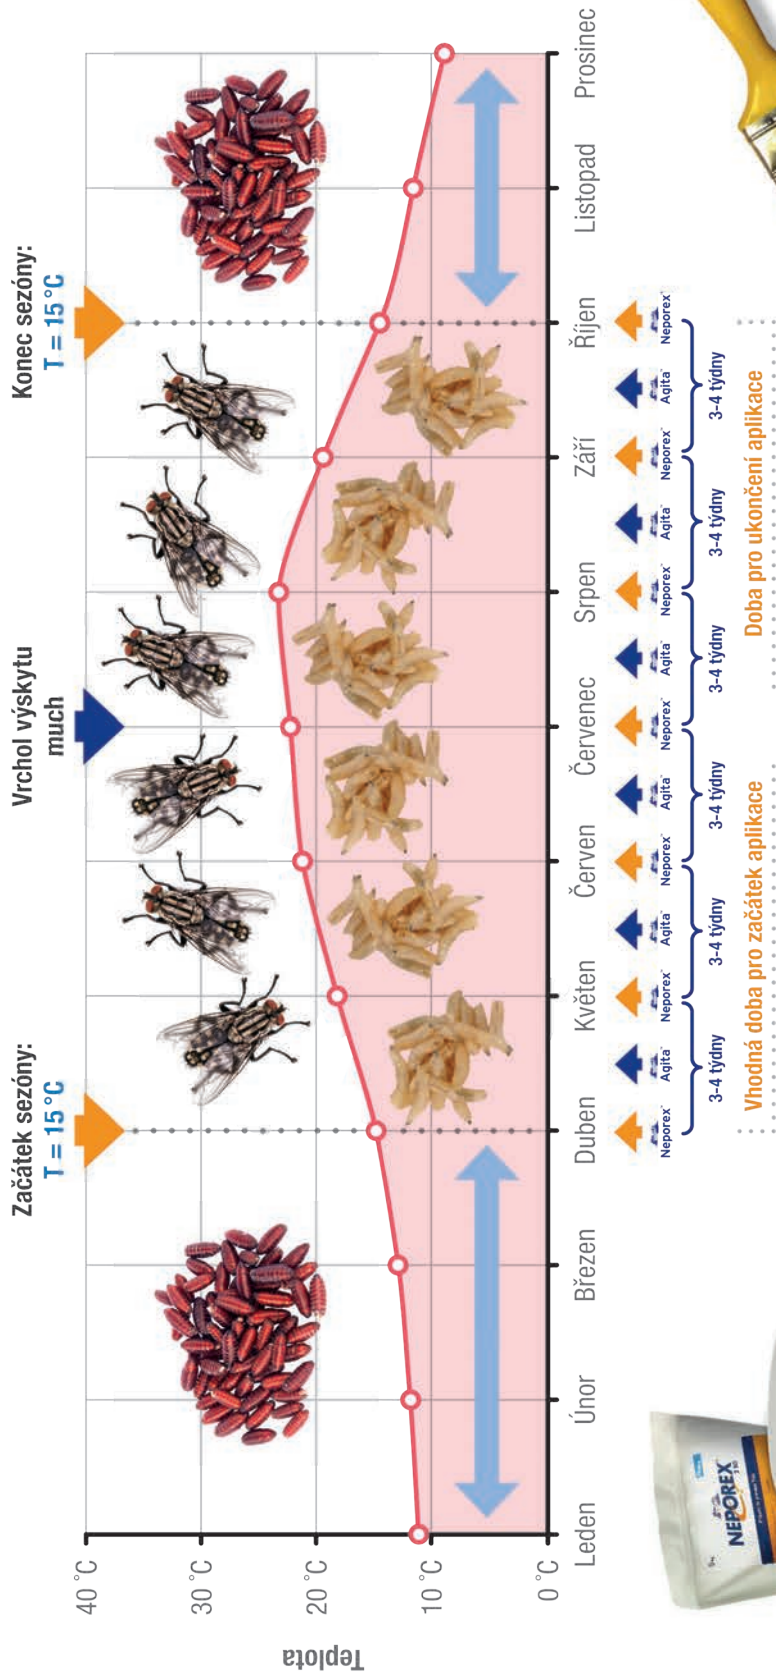

# ELANCO INTEGROVANÝ PROGRAM KONTROLY MUCH

Základní postup při kontrole much<sup>1</sup>

Elanco

**Neporex + Agita**

Integrovaná kontrola much – synergií proti mouchám

Kontaktujte zástupce společnosti Elanco a zeptejte se, jak používat přípravky **AGITA 10 WG** a **NEPorex 2 SG** ve vašem chovu.

Reference: 1. Richard C. Axelli (2002) Fly control in confined livestock and poultry production. Novartis Animal Health Technical Monograph, Single Volume.

**Používejte biocidy bezpečným způsobem. Před použitím si vždy přečtěte označení a informace o přípravku.**