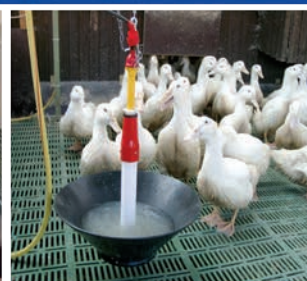

info@agrbohemia.cz
www.agrbohemia.cz