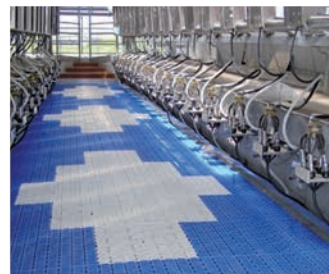

info@agrbohemia.cz
www.agrbohemia.cz