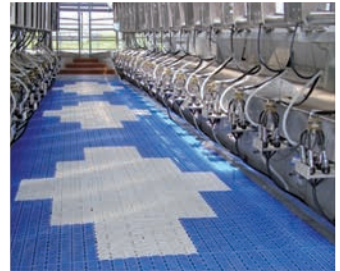

AGR Bohemia s.r.o.

PRODEJ ROŠTŮ MIK, SERVIS

Plastové rošty, výhřevné podlahy elektrické i teplovodní včetně příslušenství pro chov prasat, králíků, ovcí a telat. Také nabízíme návrh a dodávku roštů pro podlahy biofiltru. Podlahy pro dojírny.

Sídlo: Na Pískové cestě 24,
625 00 Brno
Telefon: 603 516 724

info@agrbohemia.cz
www.agrbohemia.cz

ATRO-BETON spol. s.r.o.