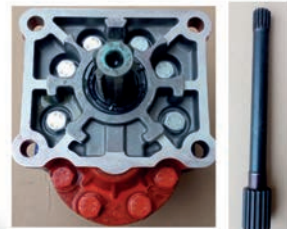

Opravy traktorů a zemědělských strojů Náhradní díly

Kontakt:

Jaroslav Drešer
tel.: 723 340 220

dreserbalarus@seznam.cz