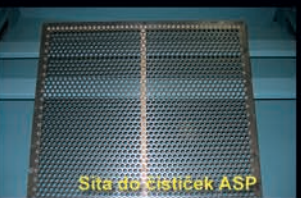

Posklizňová linka

Řetězové dopravníky

Síta do čističek PETKUS

Síta do čističek ASP

VÝROBA ŠNEKŮ A ŠNEKOVÝCH SEGMENTŮ až do průměru 630 mm a tloušťky plechu 12 mm.

Materiál: černý plech, nerez, HARDOX

Vhodné pro opravu šneků, pro kombajny, míchací krmné vozy, šnekové dopravníky a pod., také i pro výrobu kompletních šneků a šnekových dopravníků.