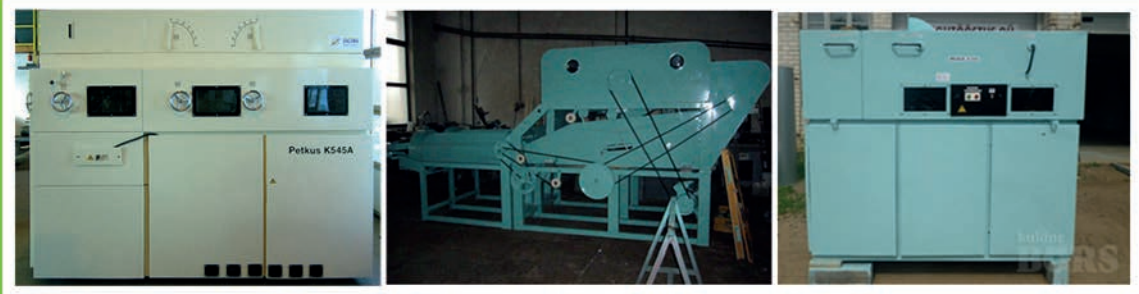

Servis a opravy zemědělských strojů a čističek obilí PETKUS

NEZBEDA
 ing. Štěpán Nezbeda
 Na zámečku 595
 664 53 Újezd u Brna

**Prodej náhradních dílů, příslušenství
pro celou řadu PETKUS.**

**Opravy veškerých druhů kabelkových levátorů,
šnekových a pásových dopravníků, redlerů,
výklopníků pro osivářské bedny, atd.**