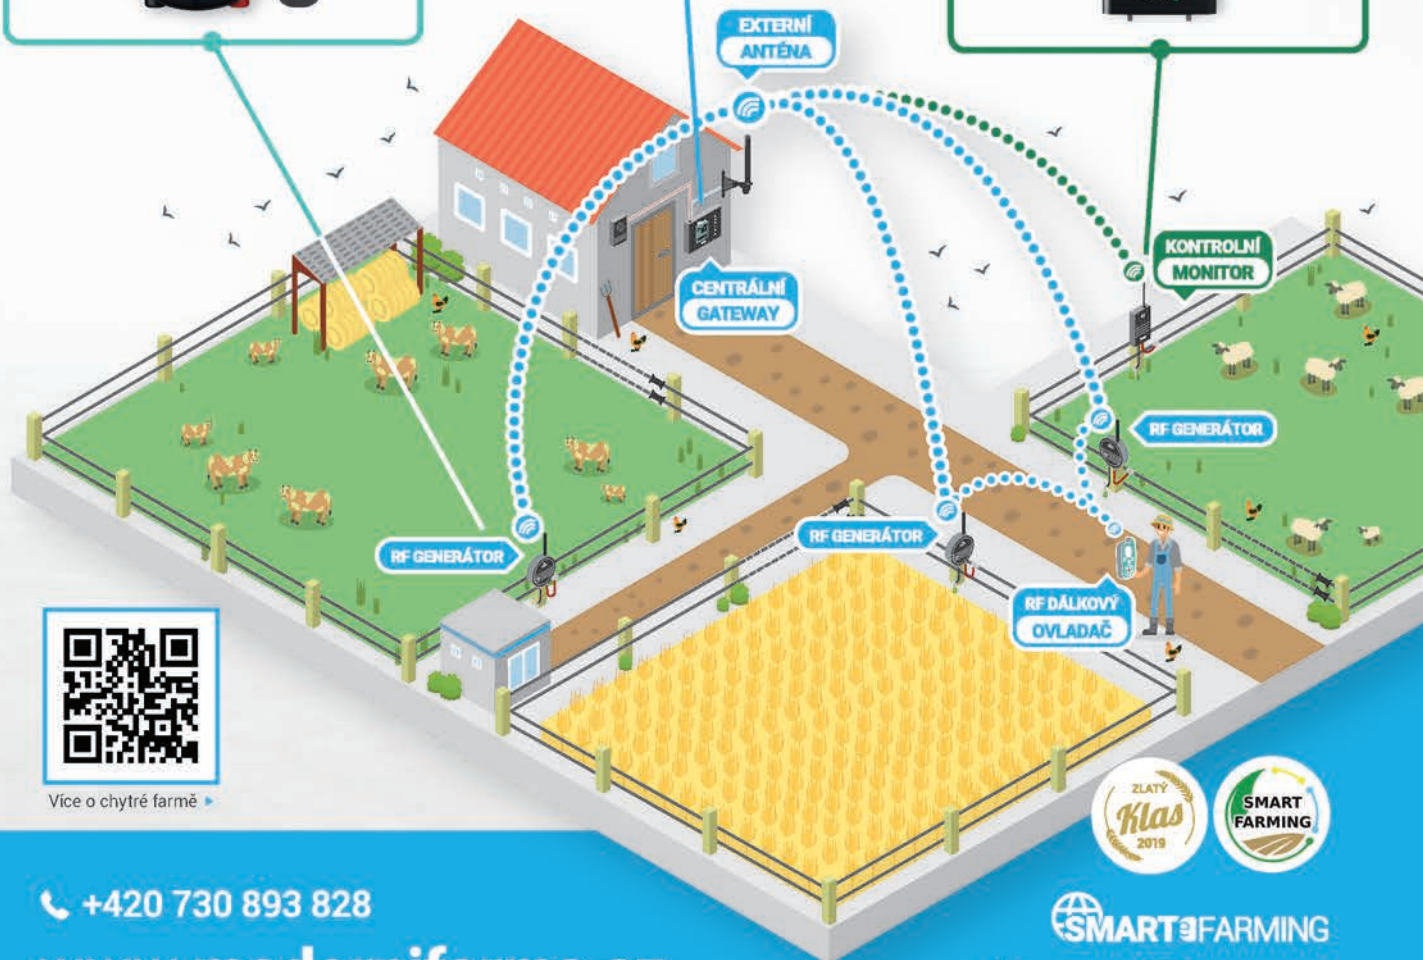

Ušetřete čas s chytrou farmou pod kontrolou.

PRODUKTY S TECHNOLOGIÍ RF PRO VZDÁLENOU KONTROLU A OVLÁDÁNÍ OHRADNÍKŮ
POHODLNĚ Z JEDNOHO MÍSTA NA VZDÁLENOST AŽ 30 KM.

power DUO RF PDX

RF generátor komunikuje s centrální Gateway, ze které můžete generátor ovládat na vzdálenost až 30 km. Je spárováný s dálkovým ovladačem. Máte možnost ho kontrolovat ze dvou míst a mít ohradu neustále pod kontrolou.

FENCE GATEWAY GW10

Komunikuje a přijímá data z generátorů a Monitorů. Kontrolujte a nastavujte parametry pro jednotlivé ohrady podle potřeby.

LCD DISPLEJ - DOTYKOVÉ OVLÁDÁNÍ

Monitor MX10

Monitor hlídá napětí na ohradě. V případě poklesu pod nastavenou hodnotu pošle zprávu a centrální Gateway spustí alarm.

LED INDIKACE - OVLÁDÁNÍ MAGNETEM

Více o chytré farmě ▶

+420 730 893 828

www.modernifarma.cz

SMART FARMING

fencee.cz @fenceeczech