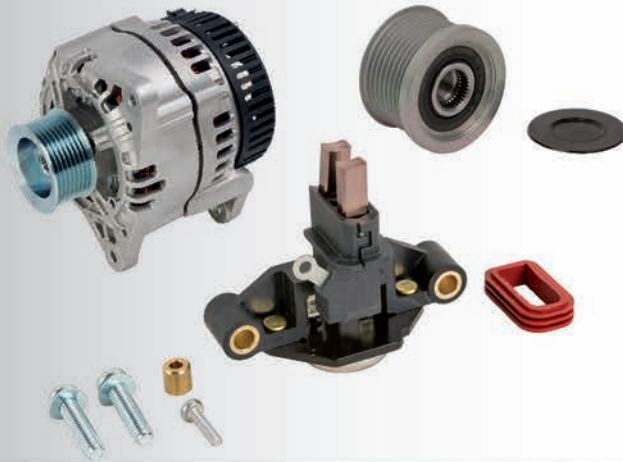

Náhonové hřídele a náhradní díly

Široký sortiment náhonových hřídelí a náhradních dílů za skvělé ceny

- ▣ nabízíme náhonové hřídele Weasler, Walterscheid, Bondioli & Pavesi, Eurocardan, La Magdalena, Binacchi
- ▣ náhradní díly pro standardní a homokinetické hřídele
- ▣ profilové trubky, spojky, volnoběžky, kryty a příslušenství, prodloužení, redukce a pouzdra

Celou řadu dalších dílů pro náhonové hřídele naleznete v našem webshopu.

K dodání u všech obchodních partnerů firmy PRILLINGER

Alternátory

Rozsáhlý sortiment za skvělé ceny

- ▣ alternátory od předních výrobců MAHLE a ADI
- ▣ široký výběr pro stroje různých značek (CNH, Claas, Deutz-Fahr, John Deere, JCB Fastrac, Fendt, Zetor a další)
- ▣ rychlé dodání

Alternátory a náhradní díly naleznete v našem webshopu.

K dodání u všech obchodních partnerů firmy PRILLINGER

ŠIROKÝ SORTIMENT

s rozsáhlou nabídkou v oblastech: traktorové díly, příslušenství vozidel, elektro, chov a ustájení, příprava půdy, sklizňová technika, ochrana rostlin, technika hnojení, hydraulika, klimatizace, průmyslové a dílenské potřeby, zahrada a les