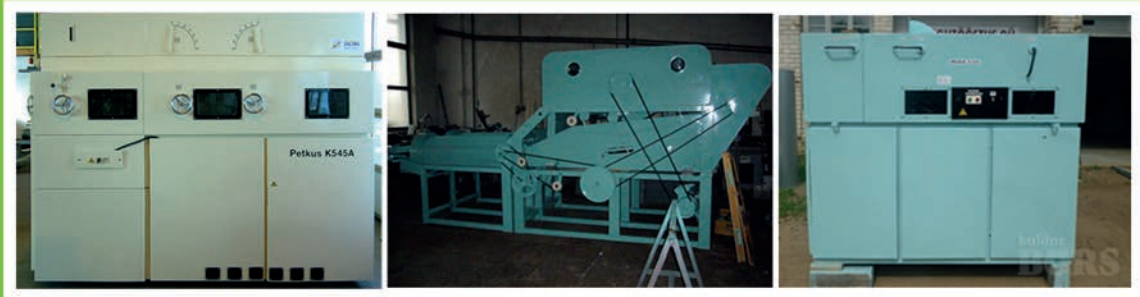

# Servis a opravy zemědělských strojů ASP a čističek obilí PETKUS

**NEZBEDA**

ing. Štěpán Nezbeda  
Na zámečku 595  
664 53 Újezd u Brna

Prodej náhradních dílů, příslušenství  
pro celou řadu PETKUS.

**Prodáváme i nové stroje PETKUS.**