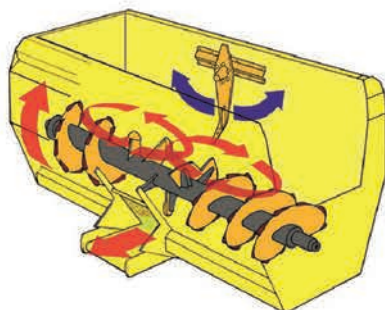

## ŠPIČKOVÉ SAMOJÍZDNÉ KRMNÉ VOZY DO KAŽDÉ STÁJE OD FIRMY MAGRIX

KOMPAKTNÍ ROZMĚRY  
STAVBA NA MÍRU  
POŽADAVKŮM ZÁKAZNÍKA

Ing. Vojtěch Fleček  
725 020 516 – Produkt manažer ČR  
Michal Pavlík  
602 184 134 – Prodejce  
Michal Slavíček  
606 732 705 – Prodejce  
Filip Slanina  
724 009 568 – Prodejce