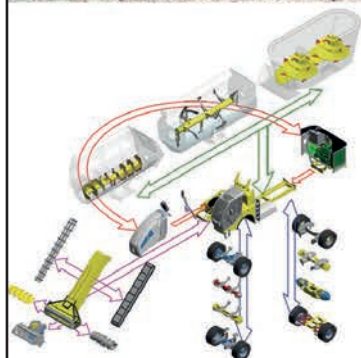

## ŠPIČKOVÉ SAMOJÍZDNÉ KRMNÉ VOZY DO KAŽDÉ STÁJE OD FIRMY MAGRIX

KOMPAKTNÍ ROZMĚRY  
STAVBA NA MÍRU  
POŽADAVKŮM ZÁKAZNÍKA

Ing. Vojtěch Fleček  
725 020 516 – Produkt manažer ČR  
Michal Pavlík  
602 184 134 – Prodejce  
Michal Slavíček  
606 732 705 – Prodejce  
Filip Slanina  
724 009 568 – Prodejce