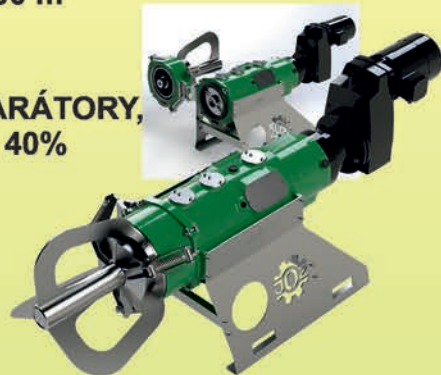

Vysokonapětové
IONIZÁTORY vzduchu
ve stájích

Snadno ovladatelné STROJE
pro faremní
práce

VYHRNOVACÍ LOPATY, délka
tažného řetězu až 1 000 m

Šnekové SEPARÁTORY,
zisk sušiny až 40%

PŘIHRNOVACÍ ROBOTY i pro
více stáji v jednom areálu