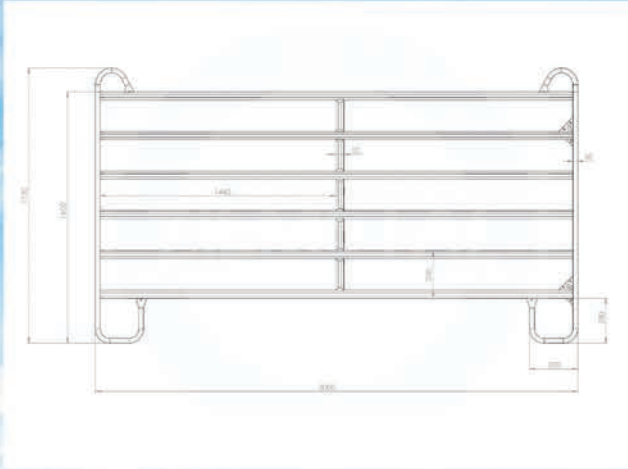

# Ohrady, ohradní panely Texas

délka 2,4 m, 3 m, 3,6 m, výška 1,7 m.

**délka**

**240 cm - 2100 Kč**

**300 cm - 2500 Kč**

**360 cm - 2900 Kč**

**krmné 240 cm - 2500 Kč**

**krmné 300 cm - 2800 Kč**

**krmné 360 cm - 3200Kč**

**s vrátky 240 cm - 3700 Kč**

**s vrátky 300 cm - 4000 Kč**

**s vrátky 360 cm - 4200 Kč**

Více na tel.: 0048 451 606 870 WhatsApp

email: [kucyk12@onet.eu](mailto:kucyk12@onet.eu)