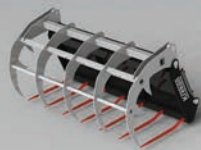

LAMINÁTOVÉ ZÁSOBNÍKY

- objem 3,5 – 70 m³

DOPRAVNÍKY PRO PLNĚNÍ SECÍCH STROJŮ

- pohon hydromotorem
- montáž na zadní čelo, nebo na secí stroj
- výkon 15-80 t/h
- provedení nerez, nebo zároveň zinkované
- speciální úprava proti poškozování zrna

SKLADOVÁNÍ OBIÍ V HALOVÝCH SKLADECH

- naskladňovací a vyskladňovací dopravníky 12 až 120 t/h metače obilí
- teleskopické provětrávací kanály
- provětrávací oblouky
- přejezdné rošty
- ventilátory

- Šnekové a pásové dopravníky, elevátory, redlery
- Čističky a předčističky obilí, pneumatické třídící stoly
- Sušárny obilí
- Opravy a rekonstrukce posklizňových linek a výroben krmných směsí

KRE-KO

METAL PRODUCTION

Český výrobce nářadí pro čelní nakladače
KRE-KOVÝROBA s. r. o.
 Krátká 100, 346 01 Horšovský Týn
 mobil: 702 172 936
 e-mail: eshop@kre-ko.cz

Vykusovací lopata s přídržovačem 1750	31.362 Kč
Vykusovací lopata s hraty 1500	29.461 Kč
Vykusovač s hraty 2000	35.205 Kč
Vykusovač s přídržovačem 1500	28.387 Kč
Mobilní hřazení pro ekot s brankou 3 m	3.554 Kč
Mobilní hřazení pro ekot 3 m	2.066 Kč
Kruhové příkrmíště pro ekot 1,7 m 8 hlav	6.653 Kč
Kruhové příkrmíště pro ovce 1,8 m	4.173 Kč