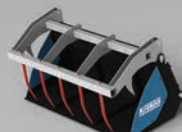

ZEMONT

Palackého 460, 334 01 Přeštice
mobil: 603 497 842, tel./fax: 377 982 498
www.zemont.cz, e-mail: zemont@zemont.cz

Dodávky a montáž zařízení pro skladování, dopravu a zpracování obilí

OBILNÍ SILA

- Šroubovaná válcová sila z vlnitého plechu - galvanizováno 600 g/m²
- provedení do hal i ven
- více než 350 velikostí od 5 do 10 000 tun
- aktivní provětrávání
- záruka 10 let

LAMINÁTOVÉ ZÁSOBNÍKY

- objem 3,5 – 70 m³

DOPRAVNÍKY PRO PLNĚNÍ SECÍCH STROJŮ

- pohon hydromotorem
- montáž na zadní čelo, nebo na secí stroj
- výkon 15-80 t/h
- provedení nerez, nebo zároveň zinkované
- speciální úprava proti poškozování zrna

SKLADOVÁNÍ OBIÍ V HALOVÝCH SKLADECH

- naskladňovací a vyskladňovací dopravníky 12 až 120 t/h metače obilí
- teleskopické provětrávací kanály
- provětrávací oblouky
- přejezdné rošty
- ventilátory

- Šnekové a pásové dopravníky, elevátory, redlery
- Čističky a předčističky obilí, pneumatické třídící stoly
- Sušárny obilí
- Opravy a rekonstrukce posklizňových linek a výroben krmných směsí

KRE-KO

METAL PRODUCTION

Český výrobce nářadí pro čelní nakladače
KRE-KOVÝROBA s. r. o.
Krátká 100, 346 01 Horšovský Týn
mobil: 702 172 936
e-mail: eshop@kre-ko.cz

Vykusovací lopata s přídržovačem 1750	31.362 Kč
Vykusovací lopata s hraty 1500	29.461 Kč
Vykusovač s hraty 2000	35.205 Kč
Vykusovač s přídržovačem 1500	28.387 Kč
Mobilní hřazení pro ekot s brankou 3 m	3.554 Kč
Mobilní hřazení pro ekot 3 m	2.066 Kč
Kruhové příkrmíště pro ekot 1,7 m 8 hlav	6.653 Kč
Kruhové příkrmíště pro ovce 1,8 m	4.173 Kč

Všechny ceny jsou uvedeny bez DPH

www.KRE-KO.cz

Navštivte náš nově otevřený E-SHOP a vyberte si ze široké nabídky našich výrobků a zemědělské techniky.