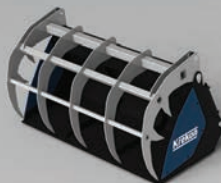

ZEMONT

Palackého 460, 334 01 Přeštice
mobil: 603 497 842, tel./fax: 377 982 498
www.zemont.cz, e-mail: zemont@zemont.cz

Dodávky a montáž zařízení pro skladování, dopravu a zpracování obilí

OBILNÍ SILA

- Šroubovaná válcová sila z vlnitého plechu - galvanizováno 600 g/m²
- provedení do hal i ven
- více než 350 velikostí od 5 do 10 000 tun
- aktivní provětrávání
- záruka 10 let

LAMINÁTOVÉ ZÁSOBNÍKY

- objem 3,5 – 70 m³

DOPRAVNÍKY PRO PLNĚNÍ SECÍCH STROJŮ

- pohon hydromotorem
- montáž na zadní čelo, nebo na secí stroj
- výkon 15-80 t/h
- provedení nerez, nebo zároveň zinkované
- speciální úprava proti poškozování zrna

SKLADOVÁNÍ OBIÍ V HALOVÝCH SKLADECH

- naskladňovací a vyskladňovací dopravníky 12 až 120 t/h metače obilí
- teleskopické provětrávací kanály
- provětrávací oblouky
- přejezdné rošty
- ventilátory

- Šnekové a pásové dopravníky, elevátory, redlery
- Čističky a předčističky obilí, pneumatické třídící stoly
- Sušárny obilí
- Opravy a rekonstrukce posklizňových linek a výroben krmných směsí

KRE-KO

METAL PRODUCTION

Český výrobce nářadí pro čelní nakladače
KRE-KOVÝROBA s. r. o.
Krátká 100, 346 01 Horšovský Týn
mobil: 702 172 936
e-mail: eshop@kre-ko.cz

Vykusovací lopata s přídržovačem 1750	31.362 Kč
Vykusovací lopata s hraty 1500	29.461 Kč
Vykusovač s hraty 2000	35.205 Kč
Vykusovač s přídržovačem 1500	28.387 Kč
Mobilní hřazení pro ekot s brankou 3 m	3.554 Kč
Mobilní hřazení pro ekot 3 m	2.066 Kč
Kruhové příkrmíště pro ekot 1,7 m 8 hlav	6.653 Kč
Kruhové příkrmíště pro ovce 1,8 m	4.173 Kč

Všechny ceny jsou uvedeny bez DPH

www.KRE-KO.cz

Navštivte náš nově otevřený E-SHOP a vyberte si ze široké nabídky našich výrobků a zemědělské techniky.