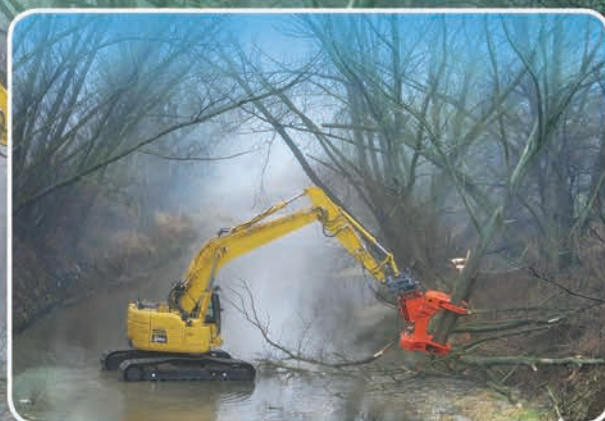

Více informací naleznete na: www.karlow-karlshof.eu