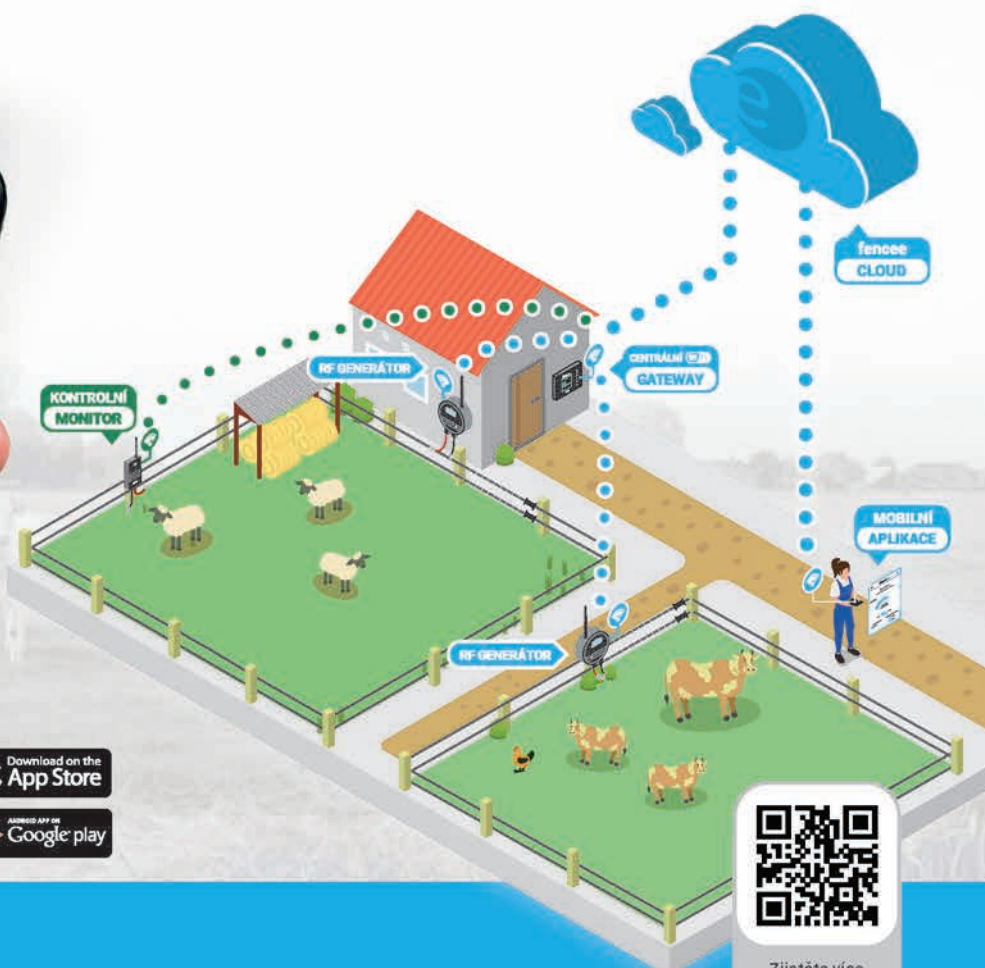

## OVLÁDEJTE A KONTROLUJTE OHRADY Z TELEFONU PŘES APLIKACI fencee Cloud ODKUDKOLIV NA SVĚTĚ

energy DUORF  
EDX

Kombinovaný RF generátor můžete ovládat pomocí mobilní aplikace fencee Cloud. Máte tak možnost ovládat generátor prakticky odkudkoliv na světě, kde je internetové pokrytí.

VYSOKÝ VÝKON

AŽ 15 J

120 km

PRO OHRADY

AŽ 120 KM

MĚŘENÍ  
UZEMNĚNÍ

SNÍŽENÝ  
VÝSTUP

FENCE WiFi  
GATEWAY GW100

Centrální gateway je připojena na Internet a fencee Cloud. Pomocí mobilní aplikace můžete vzdáleně ovládat, nastavovat a monitorovat všechny vaše ohrady a zařízení.

SIGNALIZACE  
ALARMŮ

12

OVLÁDÁNÍ AŽ  
ZAŘÍZENÍ

ZÁLOŽNÍ  
ZDROJ

Zjistěte více  
o moderní  
chytré farmě.

+420 730 893 828

www.modernifarma.cz

www.fencee.cz