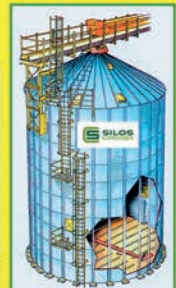

OBILNÍ SILA

- šroubovaná válcová sila z vlnitého plechu - galvanizováno 600 g/m²
- provedení do hal i ven
- více než 350 velikostí od 5 do 10 000 tun
- aktivní provětrávání
- záruka 10 let

LAMINÁTOVÉ ZÁSOBNÍKY

- objem 3,5 – 70 m³

DOPRAVNÍKY PRO PLNĚNÍ SECÍCH STROJŮ

- pohon hydromotorem
- montáž na zadní čelo, nebo na secí stroj
- výkon 15-80 t/h
- provedení nerez, nebo žárově zinkované
- speciální úprava proti poškozování zrna