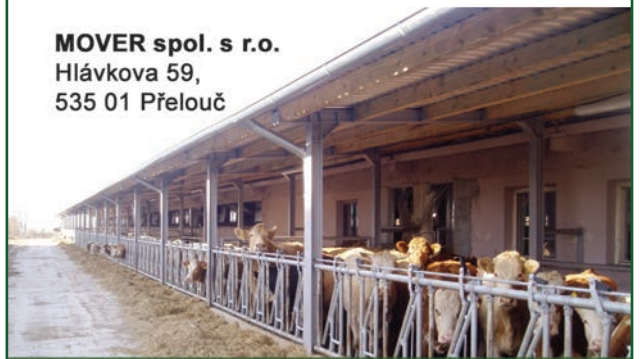

FARMA SKUPEČ

okr. Plzeň sever

nabízí k prodeji

VYKRMENÁ KUŘATA a KACHNY

**PRODEJ ZAHÁJEN
PŘÍJEM OBJEDNÁVEK
+ INFORMACE**

na tel.: 702 162 220

602 247 946

MOVER

www.mover.cz
e-mail: mover@mover.cz

Váš specialista na stájové technologie

Dodávky, výroba, montáže, servis, projekce:

- zařízení pro živočišnou výrobu
- ocelové konstrukce, haly, seníky
- výroba – plasty
- posklizňové linky, seníky, zásobníky, dopravní cesty

MOVER spol. s r.o.
Hlávkova 59,
535 01 Přelouč