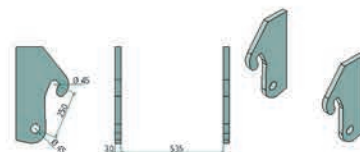

**Sada výpalků
vhodná pro JCB**

5 490,- Kč

původní cena
7 438,- Kč

Na akční zboží se nevztahuje sleva za registraci

FORMECH logistic s.r.o., Práteleství 555/9, 104 00, Praha 10 - Uhřetěves
tel. +420 775 850 367, e-mail: info@formech.cz, www.formech.cz