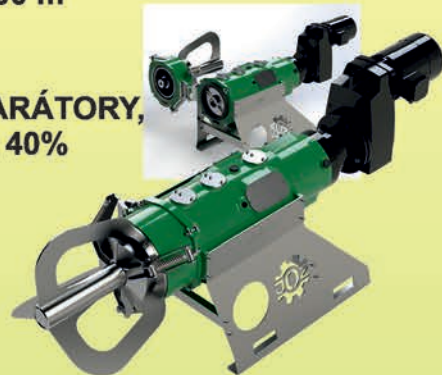

Vysokonapětové
IONIZÁTORY vzduchu
ve stájích

Snadno ovladatelné STROJE
pro faremní
práce

VYHRNOVACÍ LOPATY, délka
tažného řetězu až 1 000 m

Šnekové SEPARÁTORY,
zisk sušiny až 40%

PŘIHRNOVACÍ ROBOTY i pro
více stáji v jednom areálu