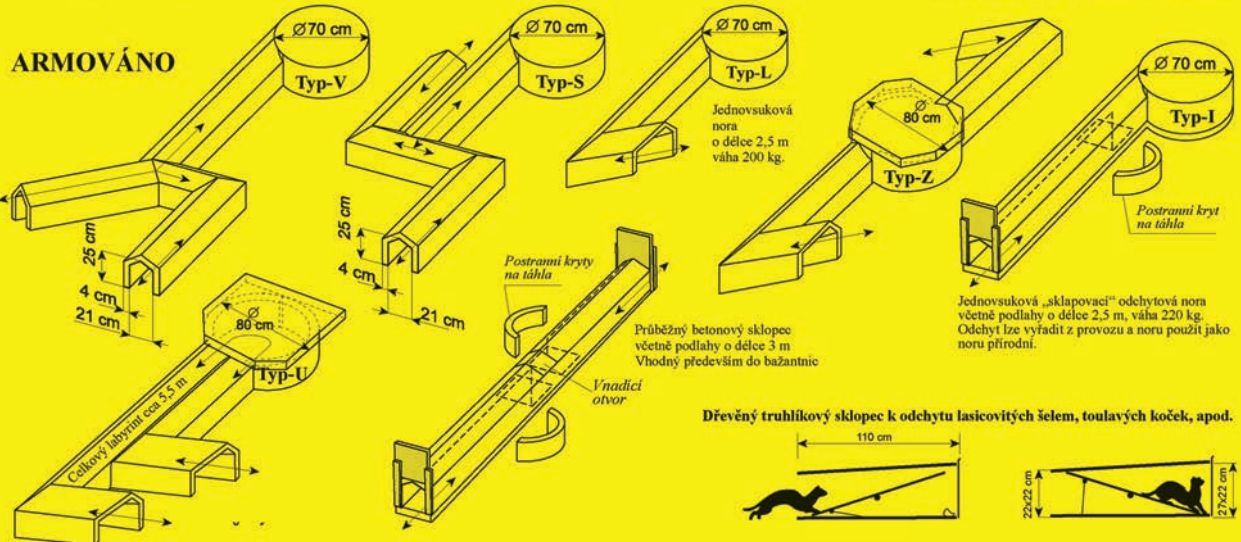

## UMĚLÉ BETONOVÉ NORY A SKLOPCE, BETONOVÁ NAPAJEDLA

Celkový labyrint nory tvoří cca 5 m. Váha 300 kg. Kotel je možné u všech typů z vrchní části odkrýt a škodnou poté vybrat. Délka labyrintu lze na přání zákazníka libovolně měnit. Výrobu a dodání zajišťujeme dle dohody. Umělá betonová nora zajistí bezpečné norování pro vašeho psa. Při odběru více kusů poskytujeme procentuelní slevy. Na naši vyráběné nory lze zažádat o státní dotace. Výroba přepravních beden na odchycenou zvěř. K noře lze přibjednat i podlahu

### AKČNÍ CENY

Nedochází ke kontaktnímu norování. Vhodné i pro výcvik loveckého psa, délka nory cca 5 m, váha 300 kg.