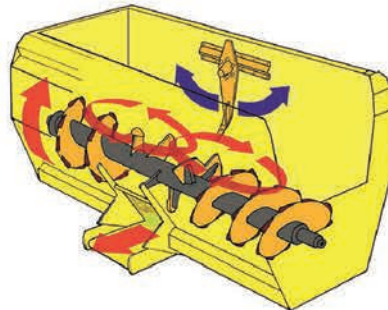

www.magrix.cz
www.sgariboldi.cz

ŠPIČKOVÉ SAMOJÍZDNÉ KRMNÉ VOZY DO KAŽDÉ STÁJE OD FIRMY MAGRIX

KOMPAKTNÍ ROZMĚRY
STAVBA NA MÍRU
POŽADAVKŮM ZÁKAZNÍKA

Ing. Vojtěch Fleček

725 020 516 – Produkt manažer ČR

Michal Pavlík