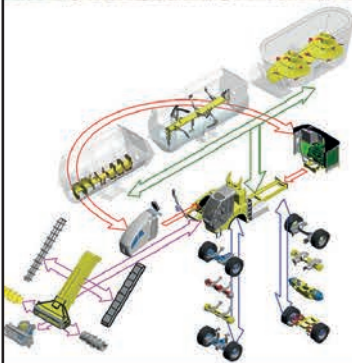

www.magrix.cz
www.sgariboldi.cz

ŠPIČKOVÉ SAMOJÍZDNÉ KRMNÉ VOZY DO KAŽDÉ STÁJE OD FIRMY MAGRIX

KOMPAKTNÍ ROZMĚRY
STAVBA NA MÍRU
POŽADAVKŮM ZÁKAZNÍKA

Ing. Vojtěch Fleček

725 020 516 – Produkt manažer ČR

Michal Pavlík