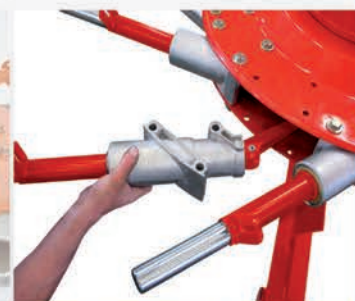

GRONTECH AGRO

Výprodej skladu
nové
nepoužité techniky

speciální akční cena

AUTORIZOVANÝ PRODEJCE
zemědělské strojů

 **Kverneland**

Čtyřrotorový shrnovač 95130C **Kverneland**

Základní údaje:

- Čtyřrotorový shrnovač píce tažený, závěs kat. II
- 4 rotory s uzavřenou suchou bezúdržbovou převodovkou (převod pastorek/talířové kolo v olejové lázni)
- Na každém rameni 4 Kverneland patentované dvojrasty tloušťky 10 mm
- Každé rameno prstů jednotlivě demontovatelné bez nutnosti rozebírat převodovku
- Seřízení výšky strniště mechanicky klikou se zajištěním
- Ovládání všech funkcí pomocí ovládacího boxu z kabiny traktoru
- Terralinkquattro nápravy s otočnými kolečky a pneumatikami 16 x 6.50 - 8PR
- Balonové pneumatiky podvozku 500/50-17
- Pracovní záběr 10,0 m - 12,5 m hydraulicky měnitelný
- Středová tvorba řádku s nastavitelnou šířkou řádku 1,2 - 2,2 m
- Dopravní panely + osvětlení + vzduchové brzdy
- Kardanový náhon Walterscheid se spojkou
- Transport šířka 2,99 m, transport výška 3,45 m se sundanými rameny (3,99 m s nandanými rameny)
- Příkon od 65 kW
- **Hmotnost 4700 kg**
- **Záběr 10m - 12,5 m**