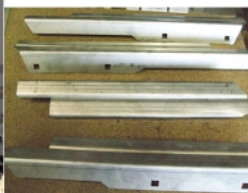

dvojpružina GREGOIRE BESSON
diskový podmičáč

lopatky rozmetadla
nerez SULKY X36,X44