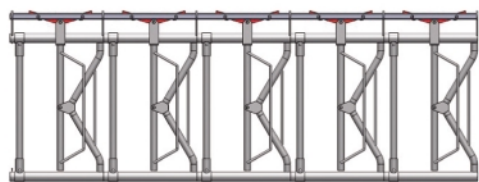

od 1 525,- Kč

Krční fixace metaxo safety - 1hlava, bez povrchové úpravy

AKCE

1 995,- Kč

Texas panel 3 m

139 990 Kč

Fixační klec Priefert S04

23 590 Kč

2 990 Kč

Texas panel plný - 3 m

3 990 Kč

Texas panel pro telata

7 890 Kč

Manipulační brána

novinka

od 2 400 Kč