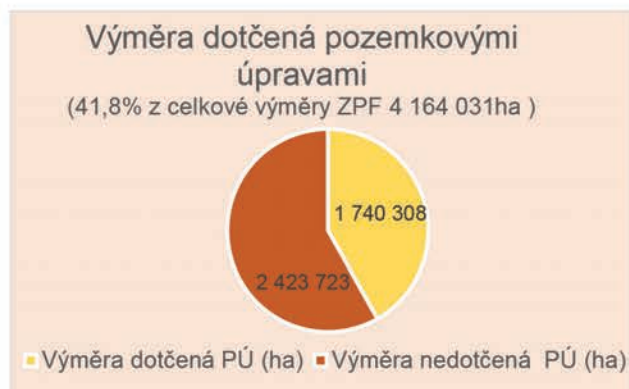

V ČR je celkem 13 076 katastrálních území (k.ú.), z toho je k řešení v PÚ klasifikováno 12 080 k. ú. (vyjmuté z řešení jsou horské oblasti a velká města).

V současné době je PÚ dotčeno (rozpracovaná, ukončená) 4 055 k. ú.

Graf 1: Podíl výměry v ha dotčené PÚ.

Graf 2: Podíl dotčených k. ú. PÚ a celkový podíl k. ú. k řešení PÚ.

Obrázek 1: Mapa přehledu k. ú. řešených PÚ v ČR (celá ČR + jednotlivé kraje).

Přehled k.ú. řešených PÚ v jednotlivých krajích je uveden v přílohách č. 1 až č. 13.