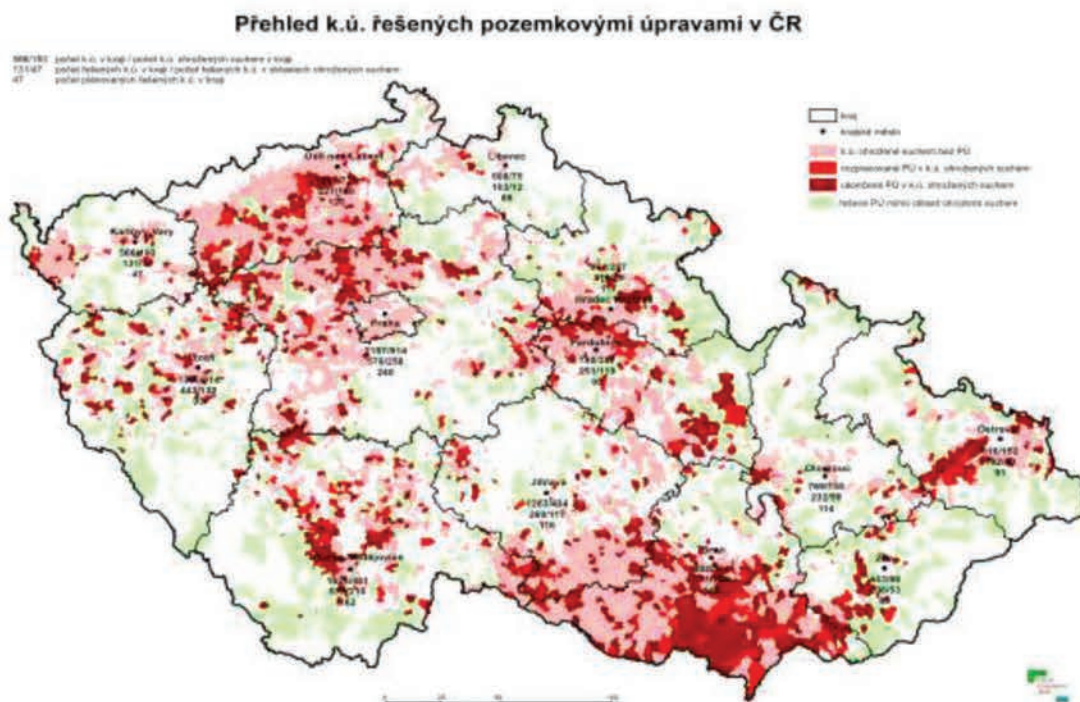

V ČR je celkem 13 076 katastrálních území (k.ú.), z toho je k řešení v PÚ klasifikováno 12 080 k. ú. (vyjmuté z řešení jsou horské oblasti a velká města).

V současné době je PÚ dotčeno (rozpracovaná, ukončená) 4 055 k. ú.

Graf 1: Podíl výměry v ha dotčené PÚ.

Graf 2: Podíl dotčených k. ú. PÚ a celkový podíl k. ú. k řešení PÚ.

Obrázek 1: Mapa přehledu k. ú. řešených PÚ v ČR (celá ČR + jednotlivé kraje).

Přehled k.ú. řešených PÚ v jednotlivých krajích je uveden v přílohách č. 1 až č. 13.